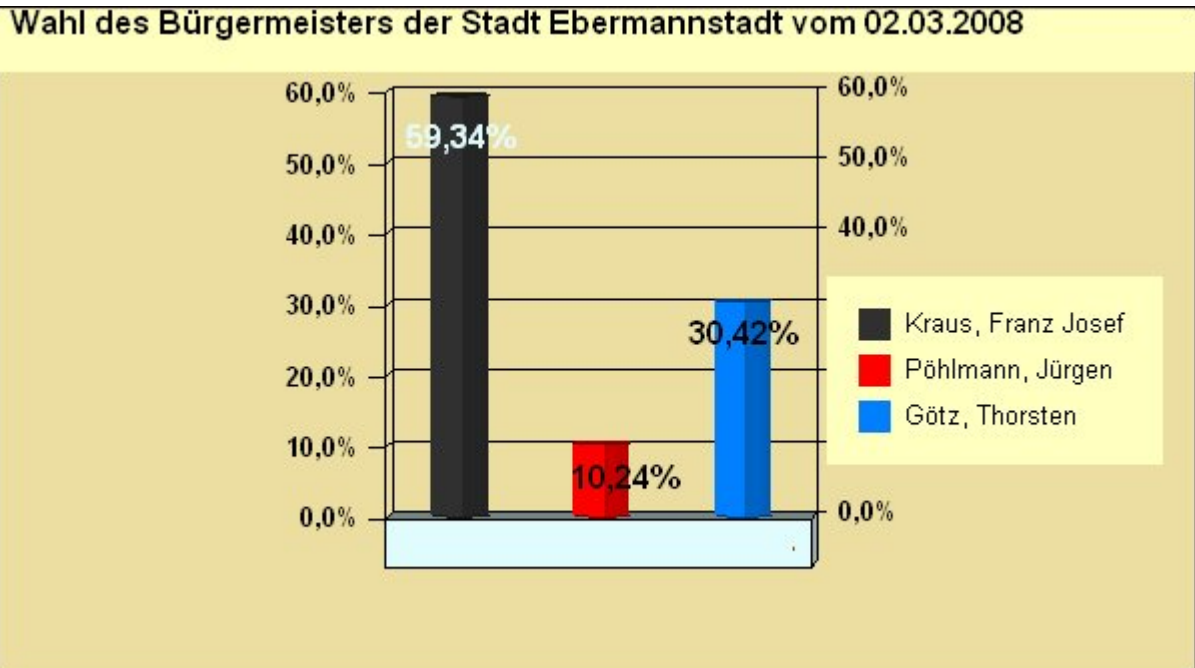

**Landkreis Forchheim
Stadt Ebermannstadt**

BGM 2008 - Ebermannstadt

Stand: 02.03.2008 - 19:28:09
Basis: 14 von 14 Ergebnissen

Stimmberechtigte	5478
Wähler	3931
Wahlbeteiligung	71,76%

Gültige Stimmen	3896
Ungültige Stimmen	35

WV-Nr	Bewerber	Stimmen	Prozent
01	Kraus, Franz Josef (CSU)	2312	59,34%
02	Pöhlmann, Jürgen (SPD)	399	10,24%
04	Götze, Thorsten (FWBB)	1185	30,42%